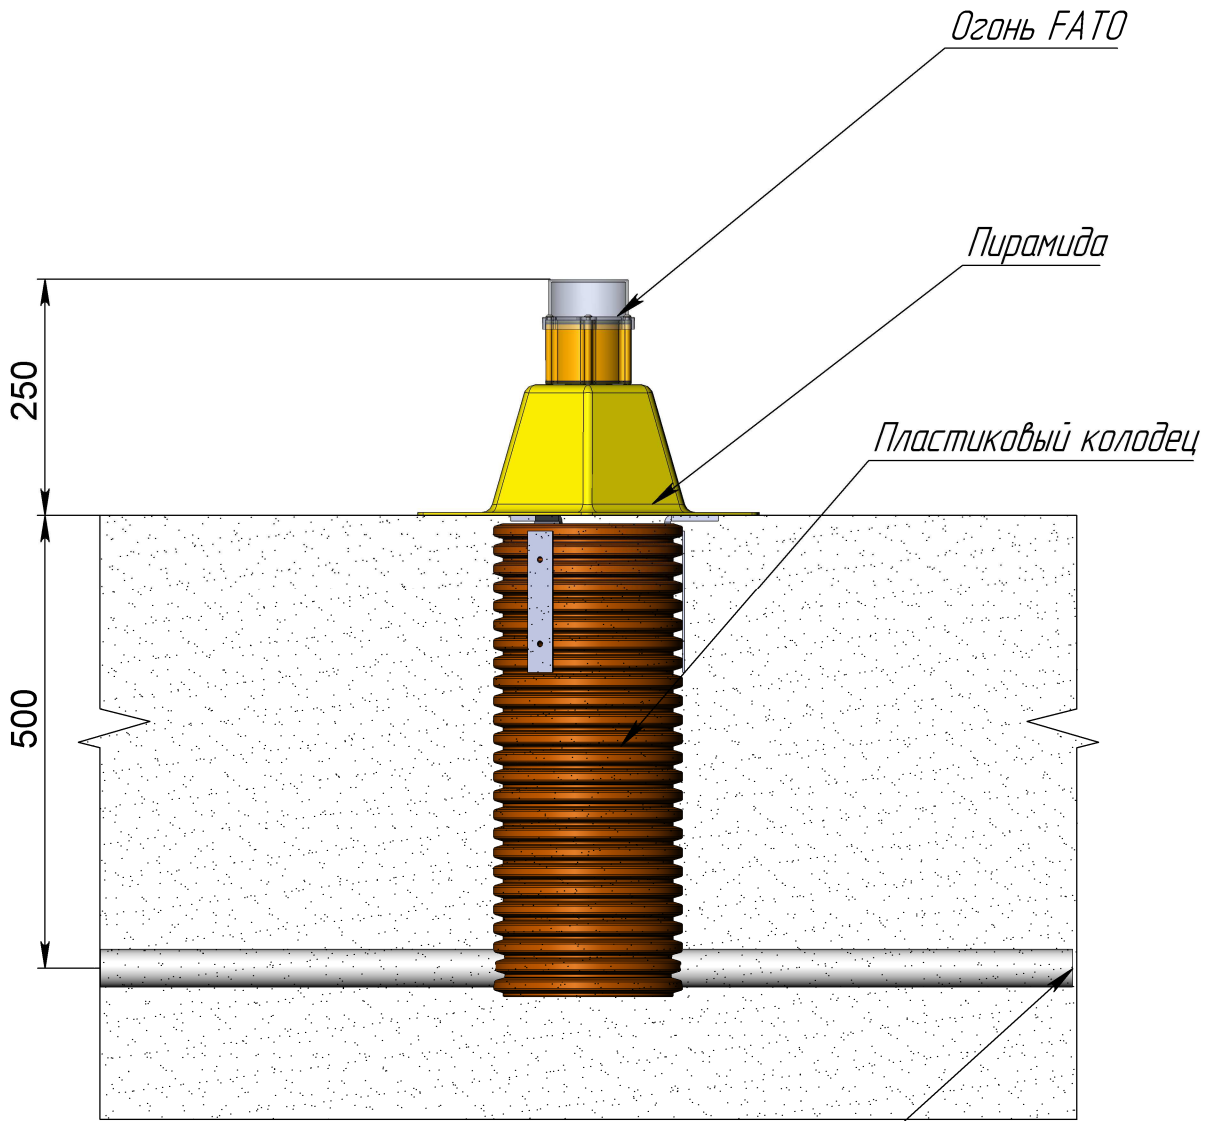

Труба для кабеля питания D=40мм.

Примечание: Пирамида крепится к колодцу с помощью 3 пластиковых дюбель-звезд SNAKE SB 6x40

Монтаж огня FATO в грунт.

Лист

1

Изм. Лист № докум. Подп. Дата

Копировал

Формат А4