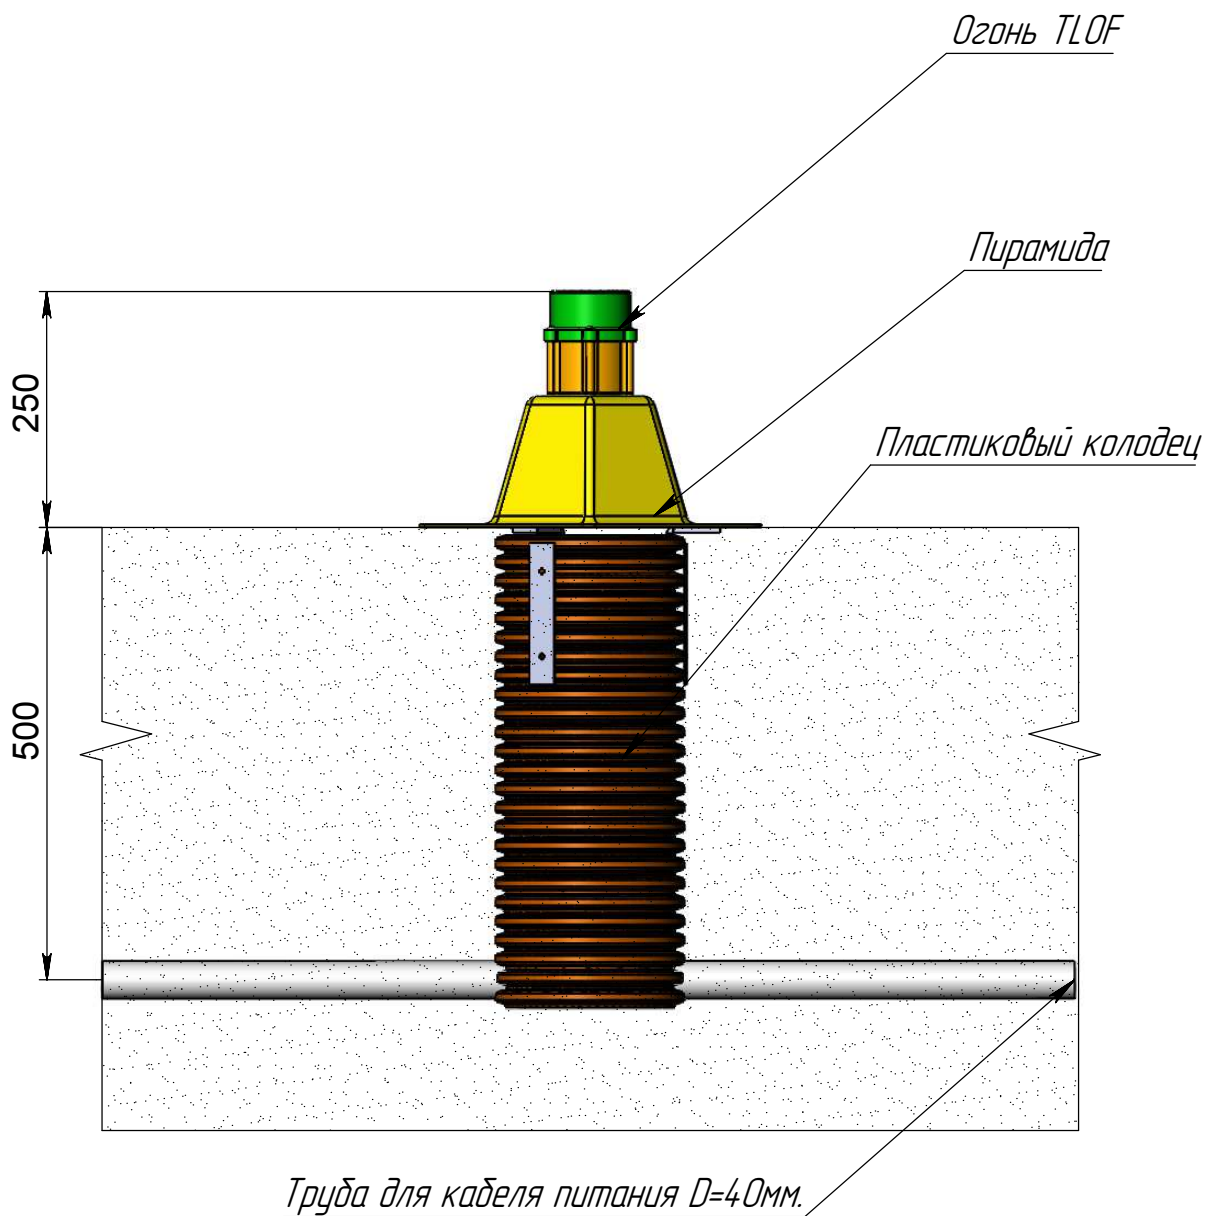

Примечание: Пирамида крепится к колодцу с помощью 3 пластиковых дюбель-звезд SNAKE SB 6x40

Монтаж огня TLOF в грунт.

Изм.	Лист	№ докум.	Подп.	Дата

Лист

1