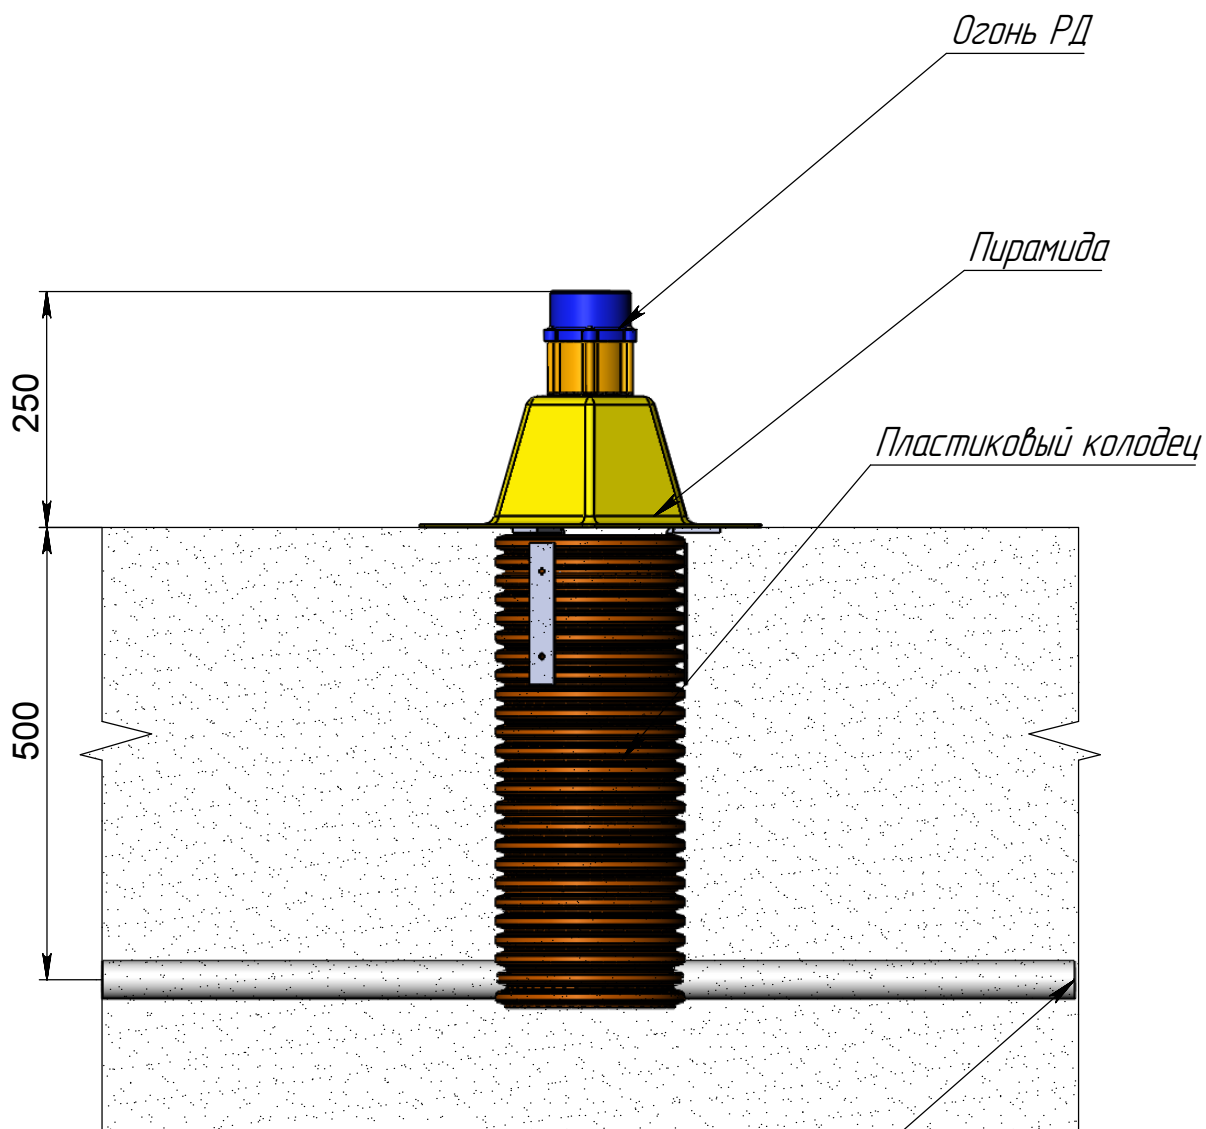

Труба для кабеля питания $D=40\text{мм.}$

Примечание: Пирамида крепится к колодцу с помощью 3 пластиковых дюбель-звезд SNAKE SB 6x40

Монтаж огня РД в грунт.

Изм.	Лист	№ докум.	Подп.	Дата
------	------	----------	-------	------